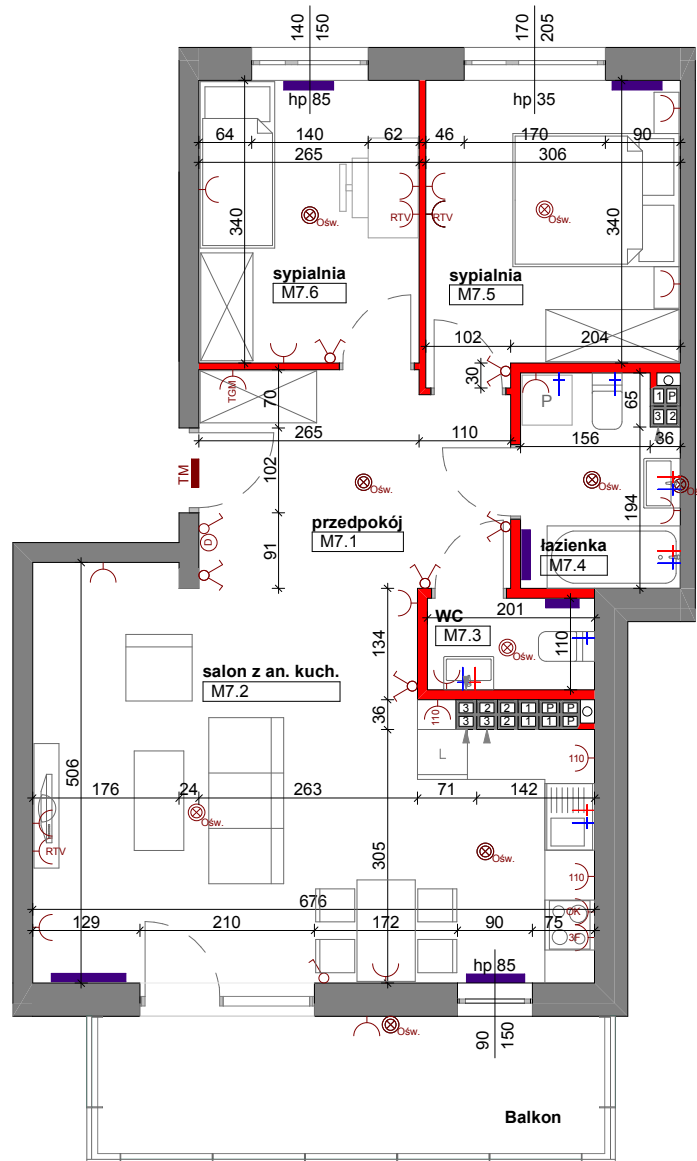

INVEST BUD

III PIĘTRO Mieszkanie nr 7 3P+AnK

- Tablica główna teletechniczna (multimedia, petrotele, TV naziemna)
- Gniazdo elektryczne
- Gniazdo RTV
- Gniazdo elektryczne na wys.110 cm
- Wypust 3F - kuchnia elektryczna
- Wypust zasilania okapu i oświetlenia podszafrkowego
- Domofon
- Wypust oświetleniowy
- Łącznik oświetleniowy
- Łącznik oświetleniowy podwójny
- Tablica mieszkaniowa
- Podejście wody
- Grzejnik C. O.

Osiedle Żyzna

Płock, ul. Boryszewska

Sprzedaż mieszkań: tel. 511 575 171

sprzedaz@pbinvestbud.com
www.pbinvestbud.com

BUDYNEK NR 7

1	Przedpokój	9,07
2	Salon z an. kuch.	29,58
3	WC	2,14
4	łazienka	4,65
5	Pokój sypialny	10,62
6	Pokój sypialny	8,94
Pow. użytkowa		65,00m²
	Balkon	10,06

- Ściana nierozbieralna
- Ściana działowa z możliwością rozbiórki
- Pion kanalizacyjny

UWAGA:

- Wymiary podano na podstawie projektu budowlanego w świetle ścian niewyprawionych (bez tynków).
- Mogą wystąpić nieznaczne odstępstwa w projekcie wykonawczym.
- Powierzchnie pomieszczeń podano w światle ścian wyprawionych (po otynkowaniu).
- W pomieszczeniu łazienki nie są wykonywane tynki, a przewody instalacyjne są luźno wyprowadzone do indywidualnego podłączenia.
- Podane wymiary okien to wymiary otworu w murze