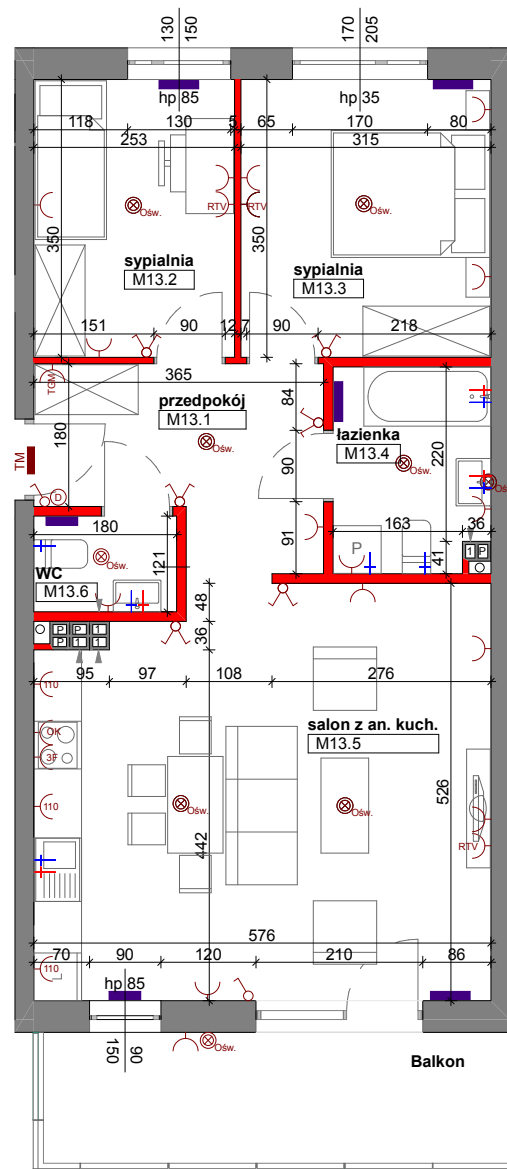

# INVEST BUD

I PIĘTRO Mieszkanie nr 13 3P+AnK

- Tablica główna teletechniczna (multimedia, petrotel, TV naziemna)
- Gniazdo elektryczne
- Gniazdo RTV
- Gniazdo elektryczne na wys.110 cm
- Wypust 3F - kuchnia elektryczna
- Wypust zasilania okapu i oświetlenia podszafrkowego
- Domofon
- Wypust oświetleniowy
- Łącznik oświetleniowy
- Łącznik oświetleniowy podłojny
- Tablica mieszkaniowa
- Podejście wody
- Grzejnik C. O.

### BUDYNEK NR 7

1	Przedpokój	8,01
2	Pokój sypialny	8,76
3	Pokój sypialny	10,94
4	Łazienka	4,96
5	Salon z an. kuch.	29,07
6	WC	2,11
<b>Pow. użytkowa</b>		<b>63,85m<sup>2</sup></b>
Balkon		9,93

- Ściana nierozbieralna
- Ściana działowa z możliwością rozbiórki
- Pion kanalizacyjny

#### UWAGA:

- Wymiary podano na podstawie projektu budowlanego w świetle ścian niewyprawionych (bez tynków).
- Mogą wystąpić nieznaczne odstępstwa w projekcie wykonawczym.
- Powierzchnie pomieszczeń podano w świacie ścian wyprawionych (po otynkowaniu).
- W pomieszczeniu łazienki nie są wykonywane tynki, a przewody instalacyjne są luźno wyprowadzone do indywidualnego podłączenia.
- Podane wymiary okien to wymiary otworu w murze