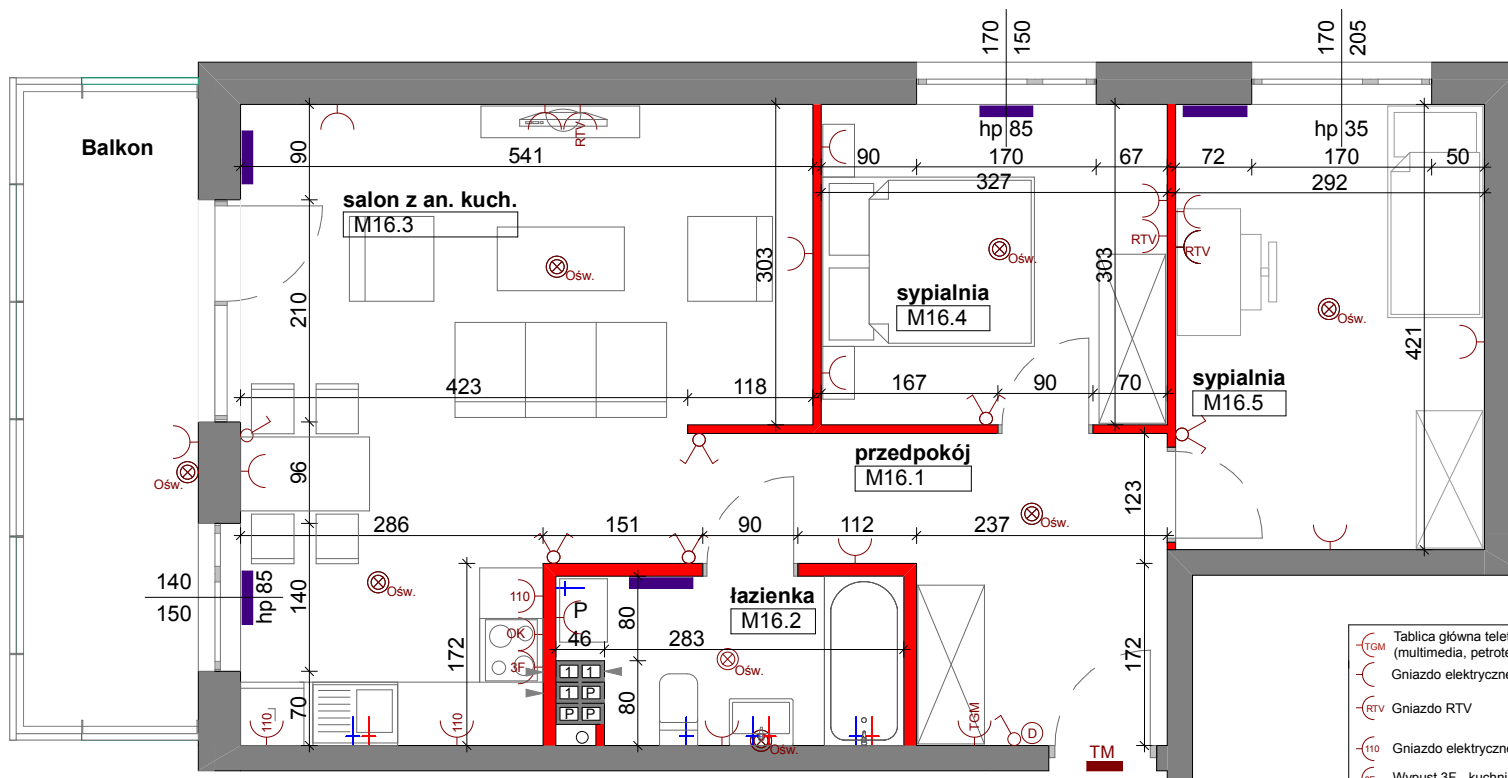

- Tablica główna teletechniczna (multimedia, petrotele, TV naziemna)
- Gniazdo elektryczne
- Gniazdo RTV
- Gniazdo elektryczne na wys. 110 cm
- Wypust 3F - kuchnia elektryczna
- Wypust zasilania okapu i oświetlenia podszafkowego
- Domofoon
- Wypust oświetleniowy
- Łącznik oświetleniowy
- Łącznik oświetleniowy podwójny
- Tablica mieszkaniowa
- Podejście wody
- Grzejnik C. O.

Balkon 9,90

1	Przedpokój	9,53
2	Łazienka	4,80
3	Salon z an. kuch.	26,80
4	Pokój sypialny	9,82
5	Pokój sypialny	12,20

Pow. użytkowa 63,15m²

- Ściana nierozbieralna
- Ściana działowa z możliwością rozbiórki
- Pion kanalizacyjny

UWAGA:

- Wymiary podano na podstawie projektu budowlanego w świetle ścian niewyprawionych (bez tynków).
- Mogą wystąpić nieznaczne odstępstwa w projekcie wykonawczym.
- Powierzchnie pomieszczeń podano w świacie ścian wyprawionych (po otynkowaniu).
- W pomieszczeniu łazienki nie są wykonywane tynki, a przewody instalacyjne są luźno wyprowadzone do indywidualnego podłączenia.
- Podane wymiary okien to wymiary otworu w murze