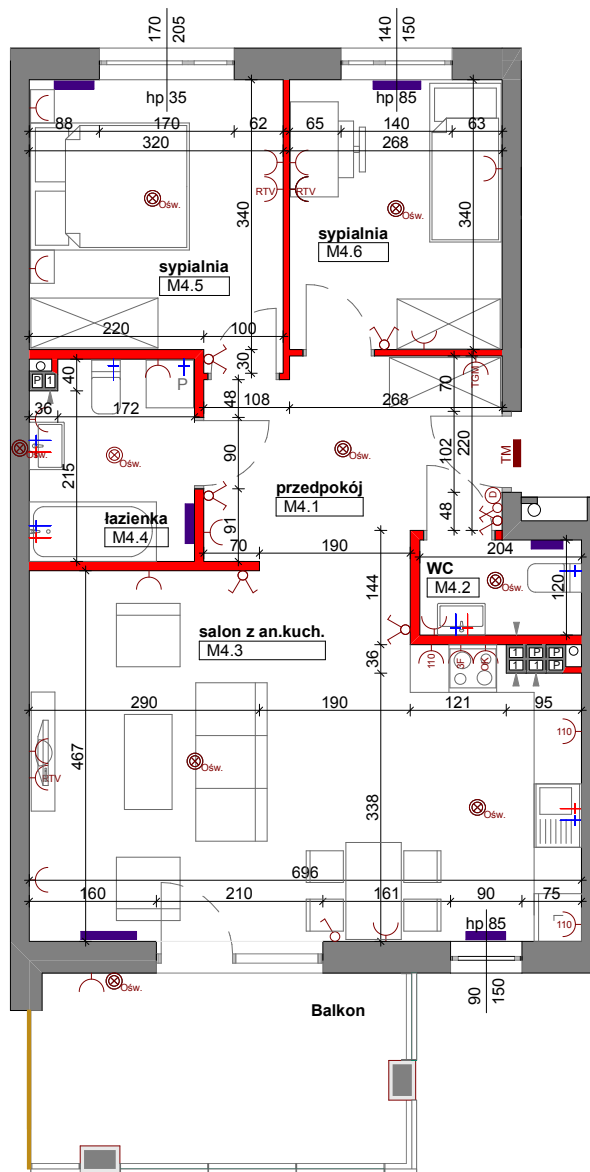

# INVEST BUD

I PIĘTRO Mieszkanie nr 4 3P+AnK

- Tablica główna teletechniczna (multimedia, petrotele, TV naziemna)
- Gniazdo elektryczne
- Gniazdo RTV
- Gniazdo elektryczne na wys. 110 cm
- Wypust 3F - kuchnia elektryczna
- Wypust zasilania okapu i oświetlenia podszafkowego
- Domofon
- Wypust oświetleniowy
- Łącznik oświetleniowy
- Łącznik oświetleniowy podwójny
- Tablica mieszkaniowa
- Podejście wody
- Grzejnik C. O.

### BUDYNEK NR 7

1	Przedpokój	9,00
2	WC	2,37
3	Salon z an. kuch.	30,17
4	łazienka	5,07
5	Pokój sypialny	11,08
6	Pokój sypialny	9,02
<b>Pow. użytkowa</b>		<b>66,71m<sup>2</sup></b>

**Balkon** 10,75

- Ściana nierozbieralna
- Ściana działowa z możliwością rozbiórki
- Pion kanalizacyjny

#### UWAGA:

- Wymiary podano na podstawie projektu budowlanego w świetle ścian niewyprawionych (bez tynków).
- Mogą wystąpić nieznaczne odstępstwa w projekcie wykonawczym.
- Powierzchnie pomieszczeń podano w świacie ścian wyprawionych (po otynkowaniu).
- W pomieszczeniu łazienki nie są wykonywane tynki, a przewody instalacyjne są luźno wyprowadzone do indywidualnego podłączenia.
- Podane wymiary okien to wymiary otworu w murze